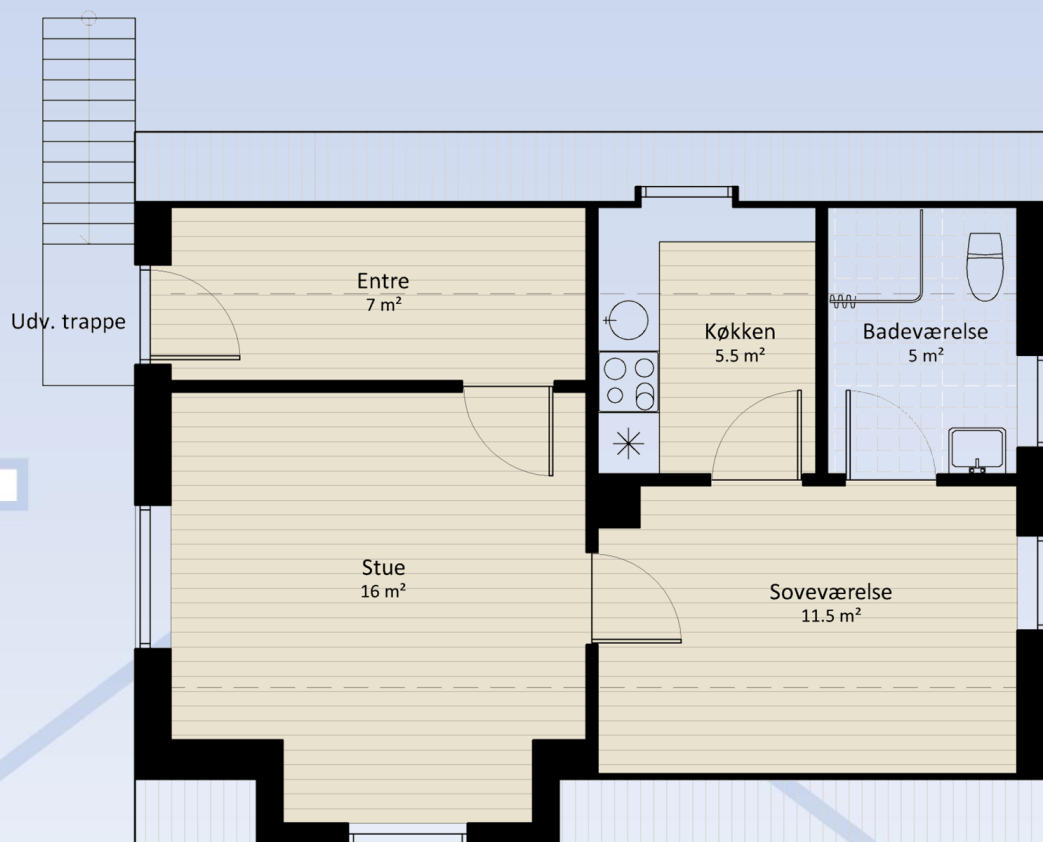

Skivevej 73, 1. sal
Beboelse 53 m²

Henvendelse 22 99 01 94